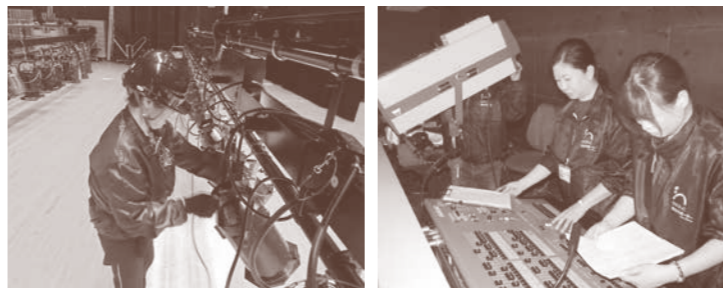

◆主な活動内容◆

- ・舞台・照明・音響の設営から撤収までの補助
- ・本番での技術補助
- ・道具製作など

◆条件◆

- ・18歳以上の健康な方
- ・月1回以上の研修会、活動に参加可能な方
- ・活動は基本無償
- ただし事業団主催事業に限り有償(2,000円～4,000円/1日あたり)

お問合せ 施設利用係(舞台担当)0244-25-2761