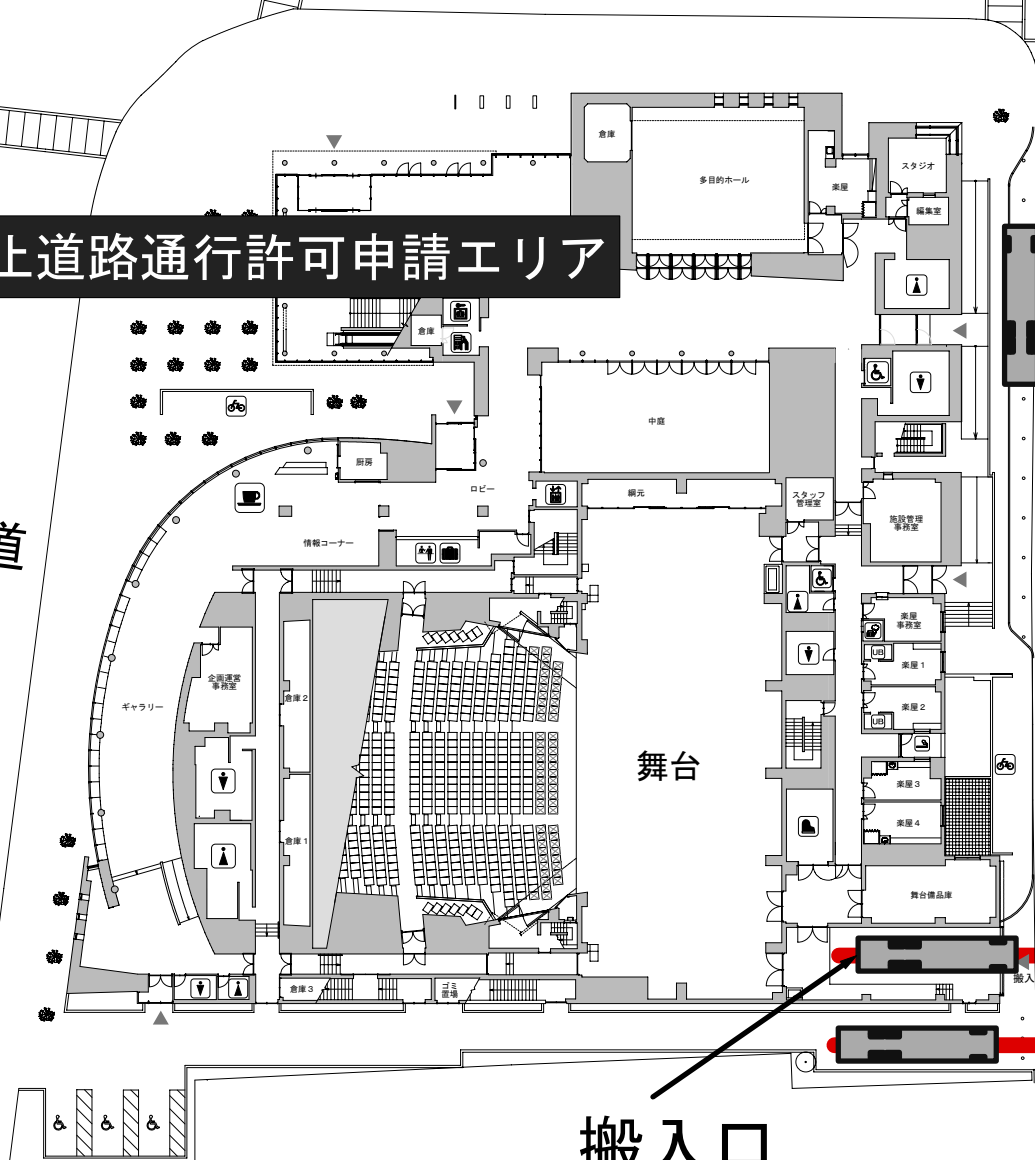

南相馬市民文化会館外構図

市役所

県道

大型貨物車両通行禁止道路通行許可申請エリア

市道

市道

搬入口へ入るまでの待機エリア

進入区間

85000

七十七銀行駐車場

搬入口

南相馬市民文化会館 配置図

南相馬市民文化会館・ゆめはっと 〒975-0008 福島県南相馬市原町区本町 2-28-1
☐Tel: [代表] (0244) 25-2761 / ☐Fax: (0244) 25-2764 ☐Mail: stage@yumehat.or.jp

DATE / /

公演名

主催者

舞台監督
照明

舞台
音響

図面No.