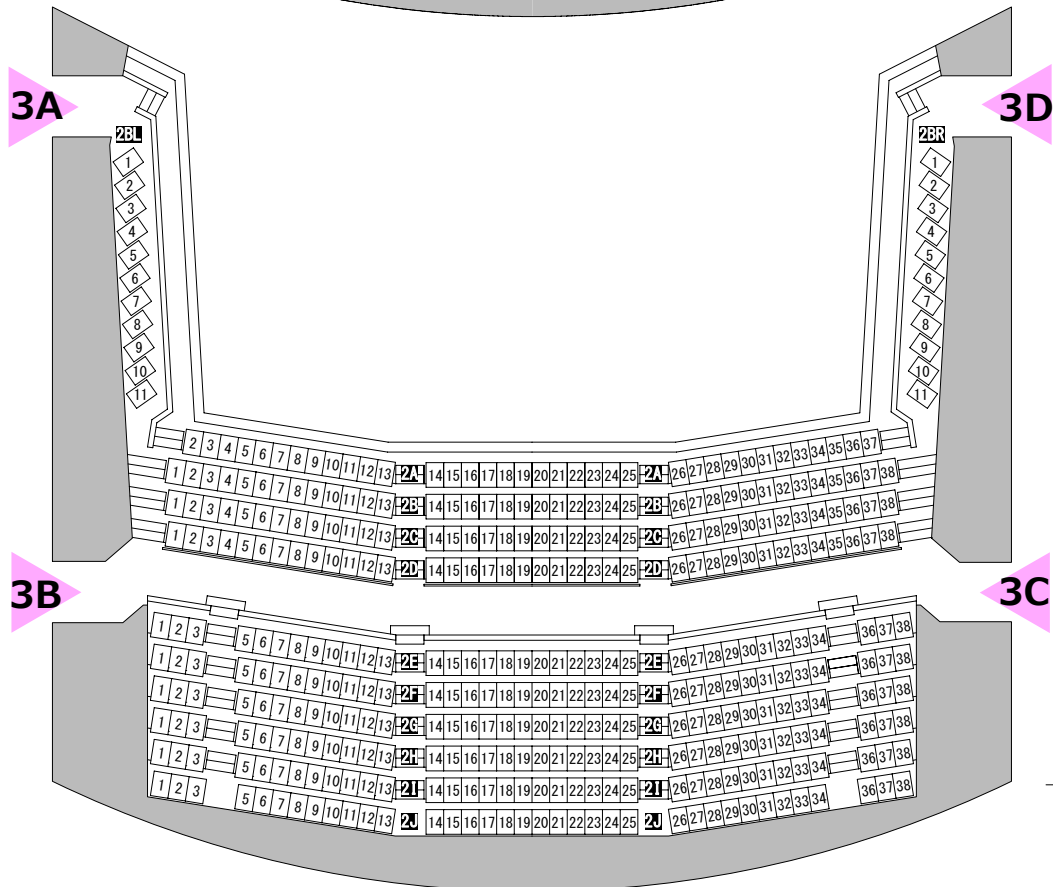

# Stage

南相馬市民文化会館  
大ホール

1階席 721席

客席 取り外し  
車椅子席

2階席 388席