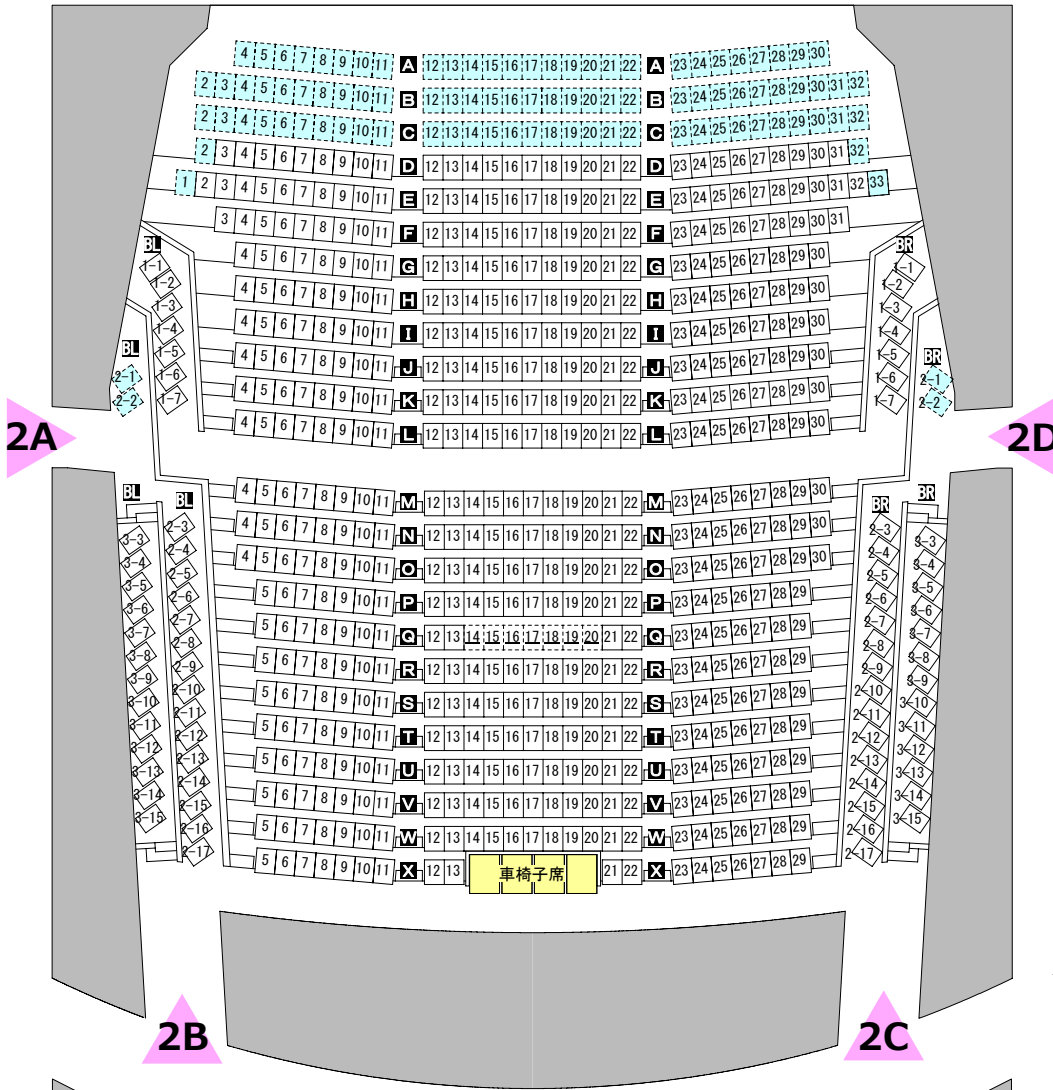

# Stage

南相馬市民文化会館  
大ホール

1階席 721席

客席 取り外し  
車椅子席

2階席 388席