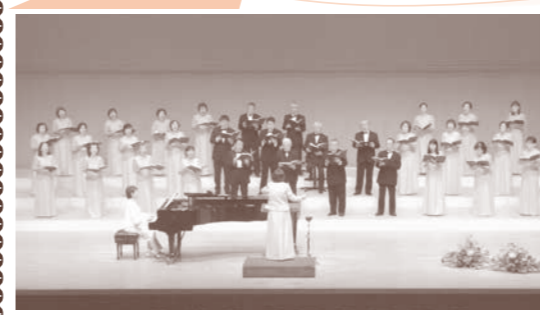

2023 11/26(日) 大ホール 共催事業 ゆめはつと合唱団 第13回定期演奏会