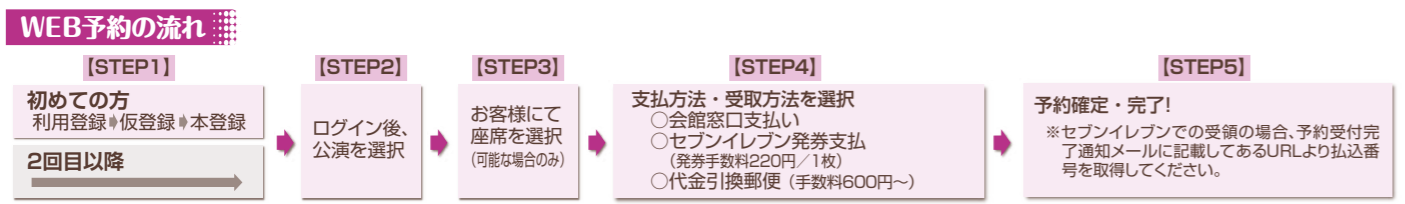

好評発売中!

会館チケットWEB予約のご案内

事業団主催の公演はパソコン・スマートフォンからチケット予約を行うことができます。登録後すぐに欲しいチケットの予約が可能です。インターネットをご利用の方は是非ご利用ください!

★お座席をお選びいただいてチケット予約ができます!(座席指定のできる公演のみ)
 ★セブンイレブンでお支払い・チケットお受け取りが可能です。(発券手数料220円/1枚)(ネット上での決済はできません。)
 ★友の会会員様であれば会員先行販売期間中にもWEB予約が可能!