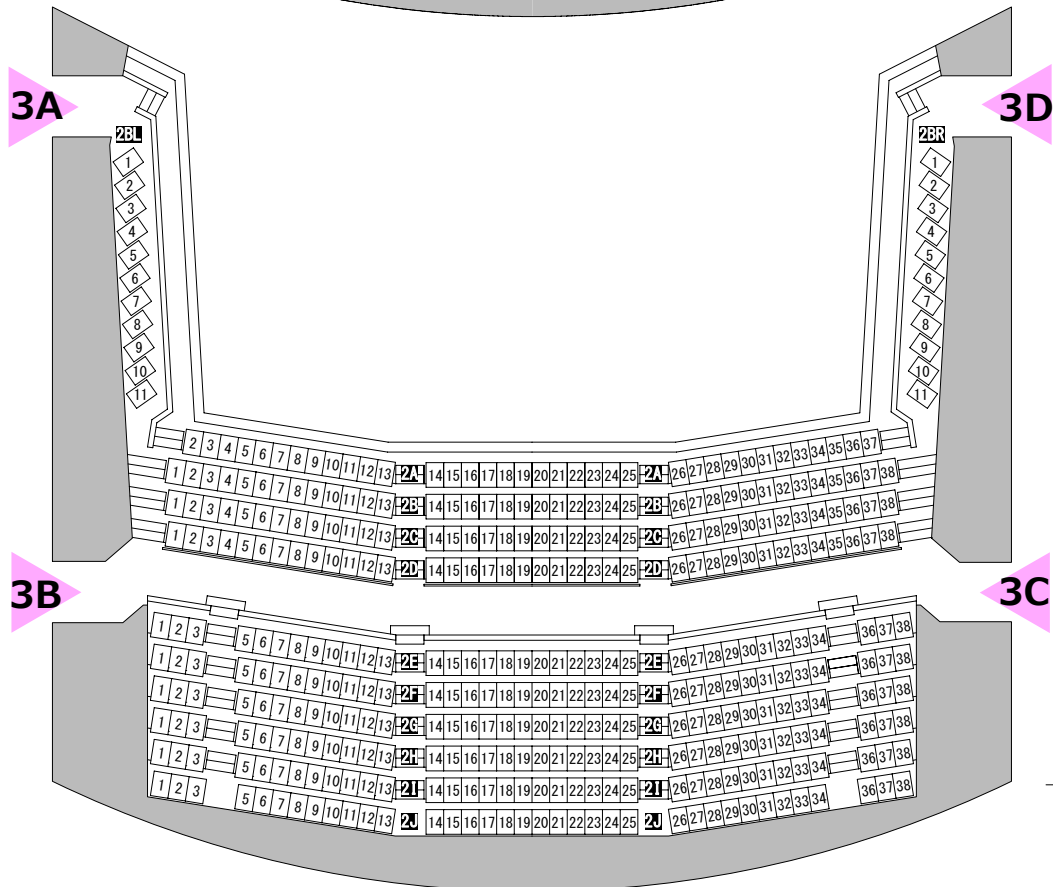

# Stage

南相馬市民文化会館  
大ホール

1階席 721席

- 客席 取り外し可
- 車椅子席

2階席 388席