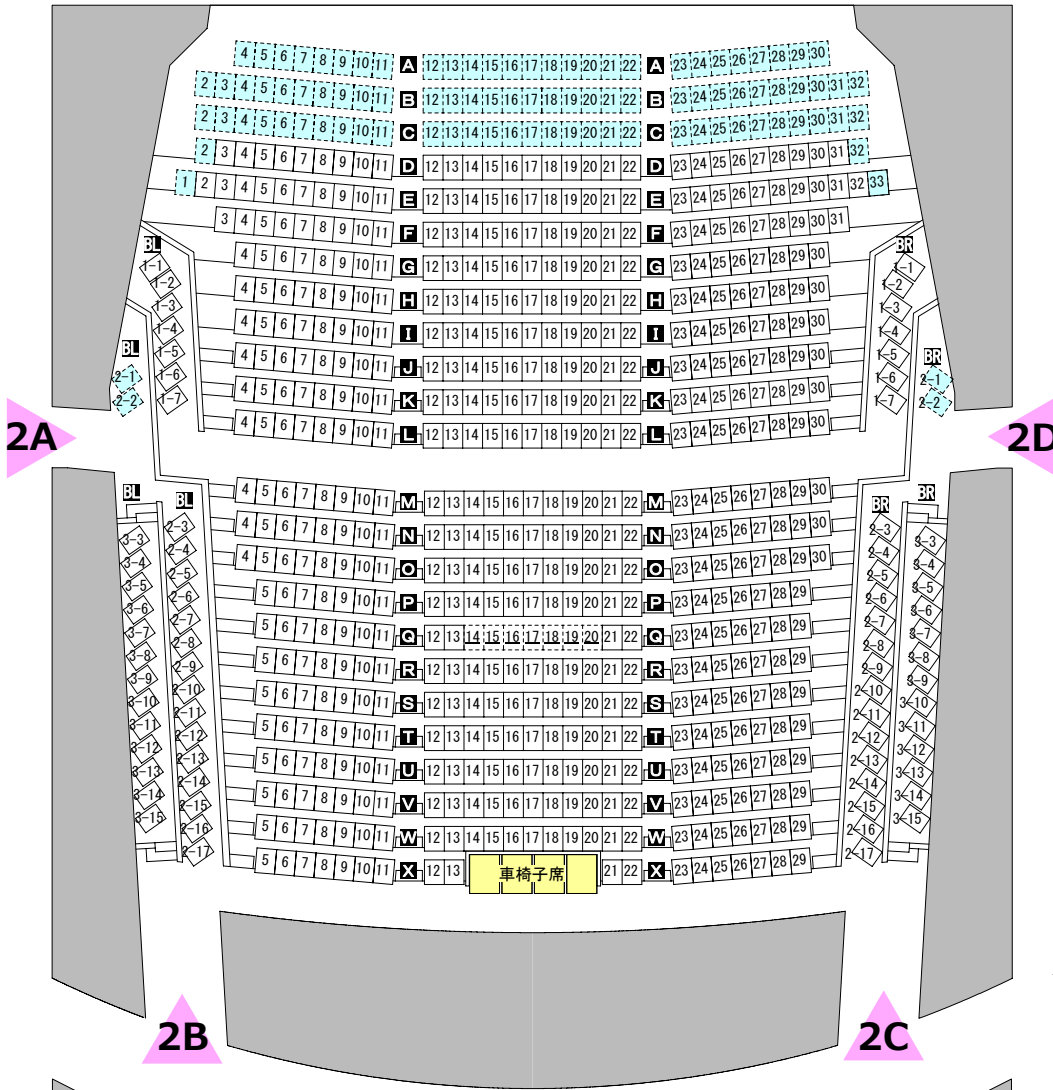

# Stage

南相馬市民文化会館  
大ホール

1階席 721席

- 客席 取り外し可
- 車椅子席

2階席 388席