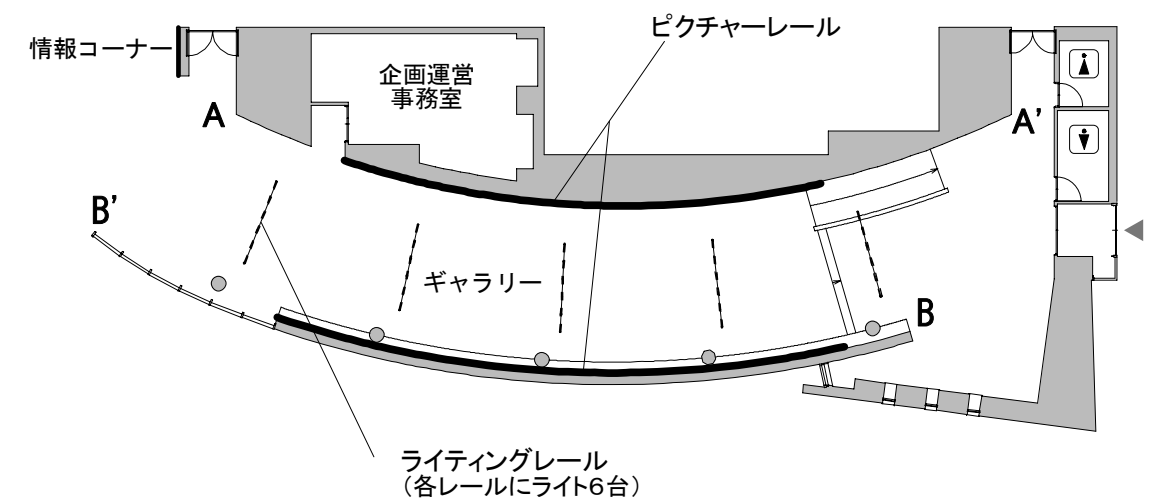

A-A'展開図

ピクチャーレール長さ(約17m)

B-B'展開図

ピクチャーレール長さ(約19m)

DATE / /	公演名	主催者	代表 担当	図面No.
----------	-----	-----	----------	-------